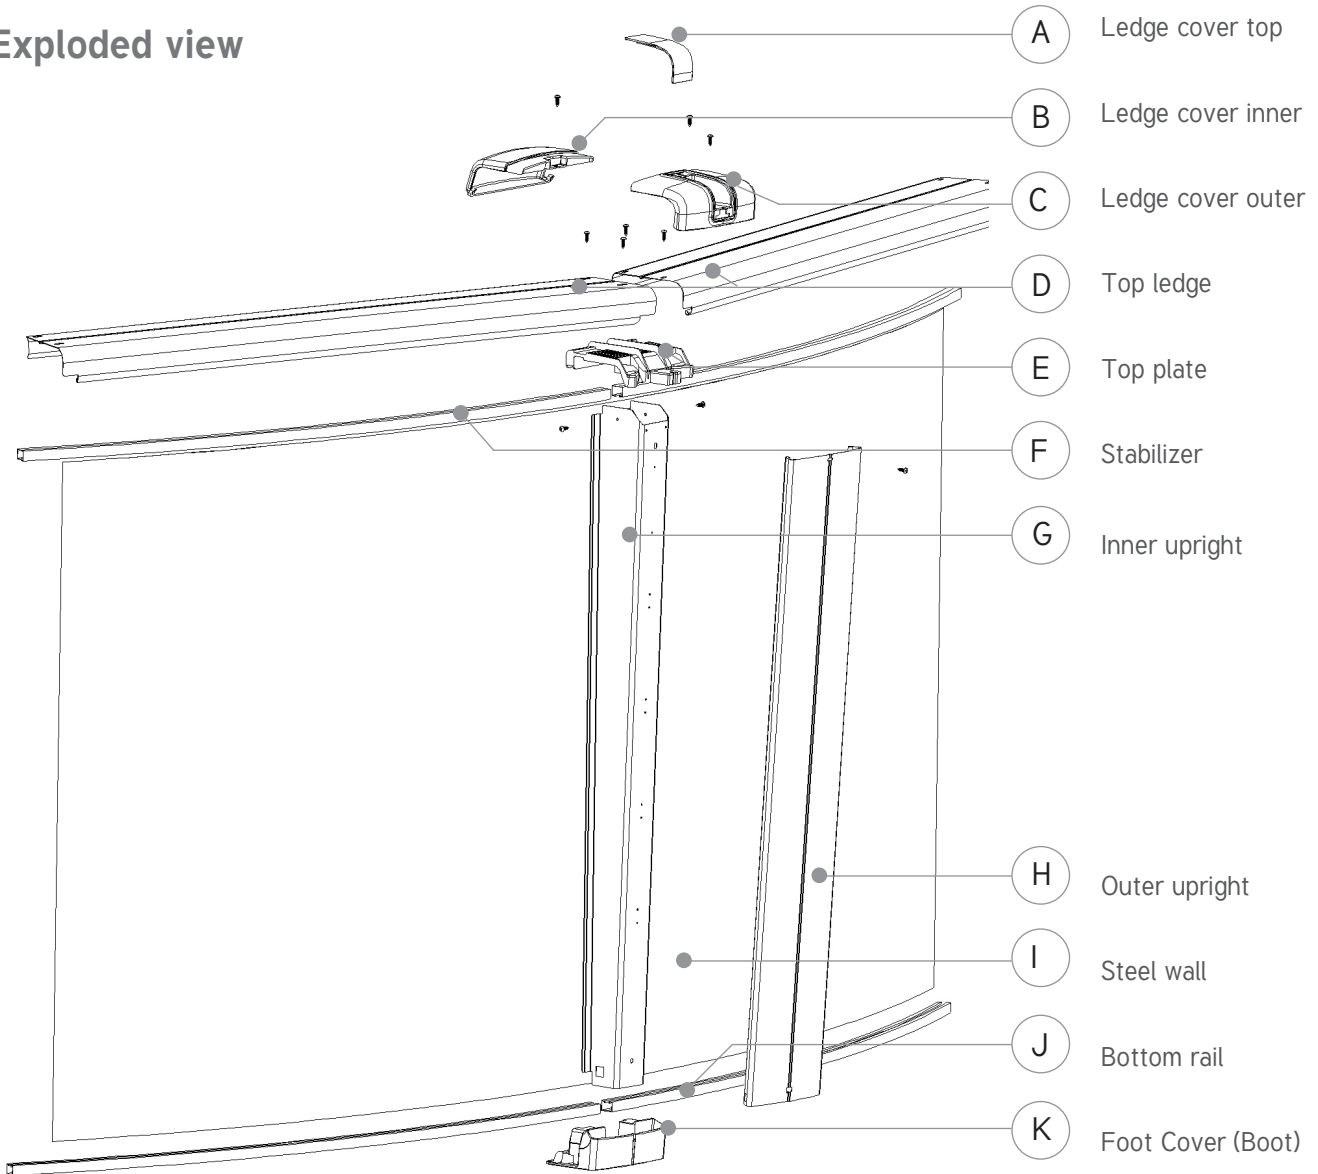

 **01 PARTS LISTING**
SECTION

Exploded view

01 PARTS LISTING

SECTION

GENERAL INSTRUCTIONS - ROUND POOLS

Parts listing

Index	Description	Part #	15'	18'	21'	24'	27'	30'	33'
A	Ledge cover top (Daytona)	38626	10	12	14	16	18	20	22
	Ledge cover top (Tribeca)	22122	10	12	14	16	18	20	22
B	Ledge cover inner (Daytona)	38625	10	12	14	16	18	20	22
	Ledge cover inner (Tribeca)	22121	10	12	14	16	18	20	22
C	Ledge cover outer (Daytona)	38624	10	12	14	16	18	20	22
	Ledge cover outer (Tribeca)	22120	10	12	14	16	18	20	22
D	Top ledge (Daytona) (55- 1/8")	38585	10	12	14	16	18	20	22
	Top ledge (Tribeca) (55- 1/8")	40352	10	12	14	16	18	20	22
E	Top plate (Daytona)	38594	10	12	14	16	18	20	22
	Top plate (Tribeca)	38488	10	12	14	16	18	20	22
F	Stabilizer (53- 1/4")	38502	11						
	Stabilizer (54- 1/8")	38503		13					
	Stabilizer (54- 7/16")	38505			15				
	Stabilizer (52- 1/4")	38506				18			
	Stabilizer (52- 7/8")	38507					20		
	Stabilizer (51- 1/4")	38509						23	
	Stabilizer (53- 3/8")	38510							24
G	Inner upright (Daytona 52)	38590	10	12	14	16	18	20	22
	Inner upright (Daytona 54)	38591	10	12	14	16	18	20	22
	Inner upright (Tribeca 54)	22132	10	12	14	16	18	20	22
H	Outer upright (Daytona 52)	38588	10	12	14	16	18	20	22
	Outer upright (Daytona 54)	38589	10	12	14	16	18	20	22
	Outer upright (Tribeca 54)	22130	10	12	14	16	18	20	22
I	Steel wall	W***52/54	1	1	1	1	1	1	1