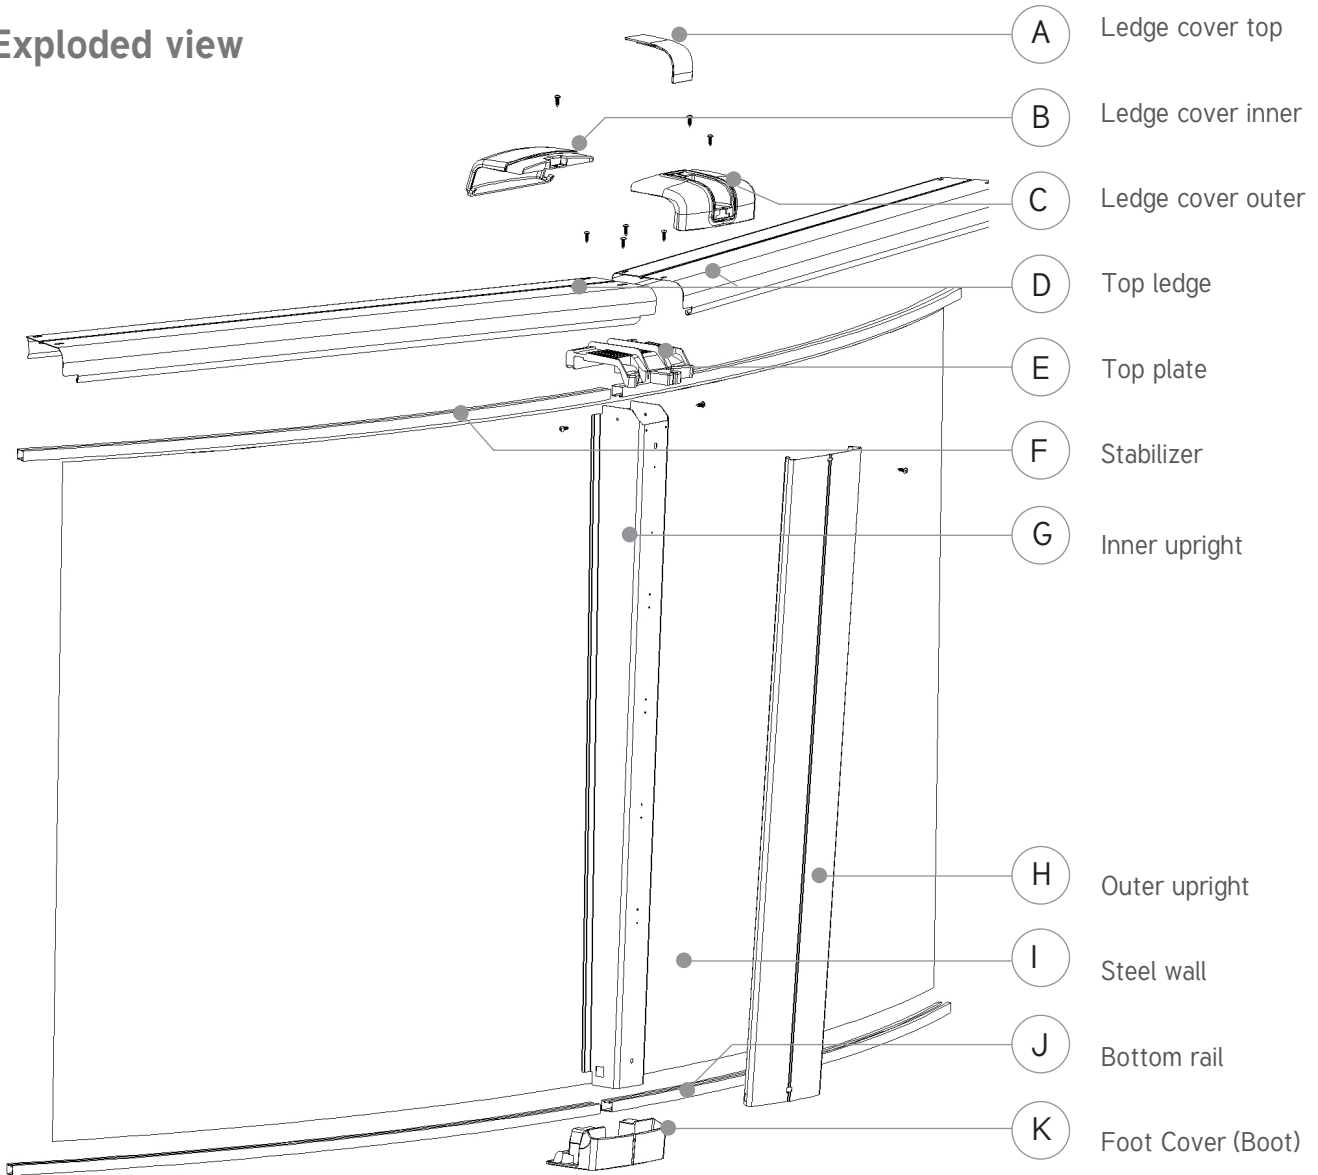

 **01** PARTS LISTING
SECTION

Exploded view

01 PARTS LISTING

SECTION

GENERAL INSTRUCTIONS - ROUND POOLS

Parts listing

Index	Description	Part #	15'	18'	21'	24'	27'	30'	33'
A	Ledge cover top (Daytona)	38626	10	12	14	16	18	20	22
	Ledge cover top (Tribeca)	22122	10	12	14	16	18	20	22
B	Ledge cover inner (Daytona)	38625	10	12	14	16	18	20	22
	Ledge cover inner (Tribeca)	22121	10	12	14	16	18	20	22
C	Ledge cover outer (Daytona)	38624	10	12	14	16	18	20	22
	Ledge cover outer (Tribeca)	22120	10	12	14	16	18	20	22
D	Top ledge (Daytona) (55- 1/8")	38585	10	12	14	16	18	20	22
	Top ledge (Tribeca) (55- 1/8")	40352	10	12	14	16	18	20	22
E	Top plate (Daytona)	38594	10	12	14	16	18	20	22
	Top plate (Tribeca)	38488	10	12	14	16	18	20	22
F	Stabilizer (53- 1/4")	38502	11						
	Stabilizer (54- 1/8")	38503		13					
	Stabilizer (54- 7/16")	38505			15				
	Stabilizer (52- 1/4")	38506				18			
	Stabilizer (52- 7/8")	38507					20		
	Stabilizer (51- 1/4")	38509						23	
	Stabilizer (53- 3/8")	38510							24
G	Inner upright (Daytona 52)	38590	10	12	14	16	18	20	22
	Inner upright (Daytona 54)	38591	10	12	14	16	18	20	22
	Inner upright (Tribeca 54)	22132	10	12	14	16	18	20	22
H	Outer upright (Daytona 52)	38588	10	12	14	16	18	20	22
	Outer upright (Daytona 54)	38589	10	12	14	16	18	20	22
	Outer upright (Tribeca 54)	22130	10	12	14	16	18	20	22
I	Steel wall	W***52/54	1	1	1	1	1	1	1